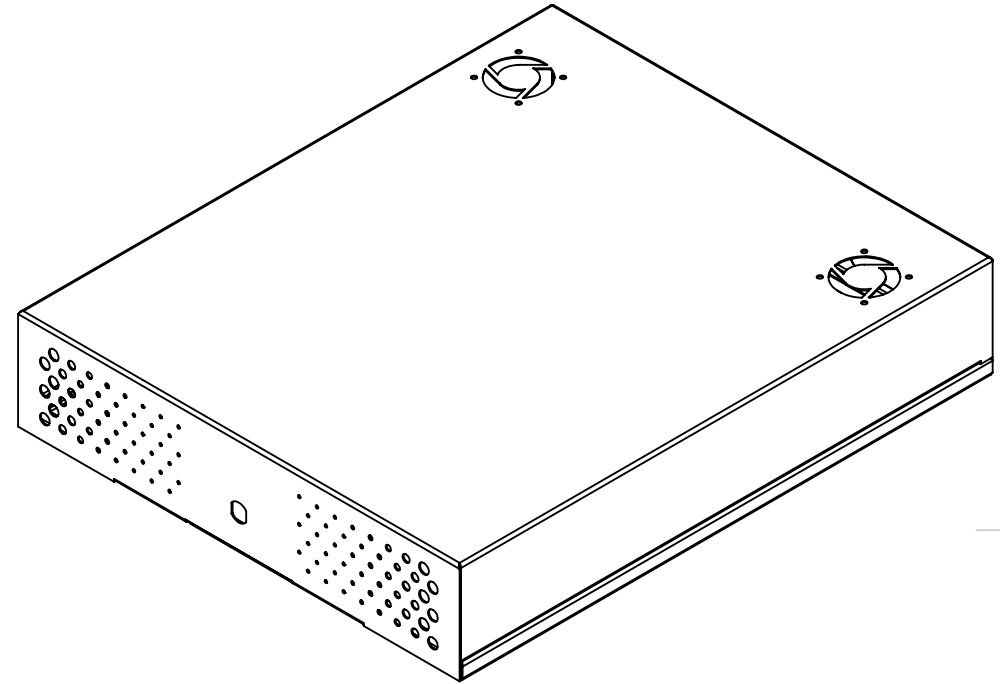

LISTA DE COMPATIBILIDAD:GABVID2R2 REV. 1.0.0

LISTA DE MODELOS

DS-7732NI-I4/24P	HRX-821	DS-7204HUHI-K1(S)	DS-7616NI-I2/16P
DS-7316HUHI-K4	HRD-1642	EV-8008-TURBO	DS-7616NI-K2/16P
DS-7316HQHI-K4	HRX-1621	DS-7208HUHI-K1(S)	DS-7608NI-I2/8P
DS-7716NI-K4/16P	XRN-1610A	DS-7216HQHI-K1/A	HRX-1620
DS-7732NI-K4/16P	XRN-1610SA	DS-7208HTHI-K2(S)	QRN-1610S
DS-7716NI-I4/16P	XRN-1610SA-8TBK	EV-8016-TURBO	
DS-7732NI-I4/16P	XRN-2011A	DS-7216HUHI-K2(S)	
XR-432	XRN-3010A	EV5016TURBO-X	
DS-7332HQHI-K4	NVR-216MH-C/16P	DS-7224HQHI-K2	
DS-7324HUHI-K4	DS-7608NI-K2/8P	EV-4024TURBO	
DS-7324HQHI-K4	IDS-7608NXI-I2/8P/8F	DS-7232HQHI-K2	
DS-7332HUHI-K4	EV-8004-TURBO	EV-4032TURBO	

Dimensiones Maximas A Soportar

LARGO	445
ANCHO	400
ALTO	88

EPCOM Industrial
www.syscom.mx

Descripcion:

Gabinete de Seguridad de
Escritorio para DVR/NVR.

Plano número: DOC 7.5.1 003/347 MTM

Dibujado por: D. Escudero Revisado Por J. Rosales

Aprobado por: J. Rosales

Codigo:

GABVID2R2

A4

Si no se indica otra cosa, las cotas se expresan en mm.

ESCALA:1:6